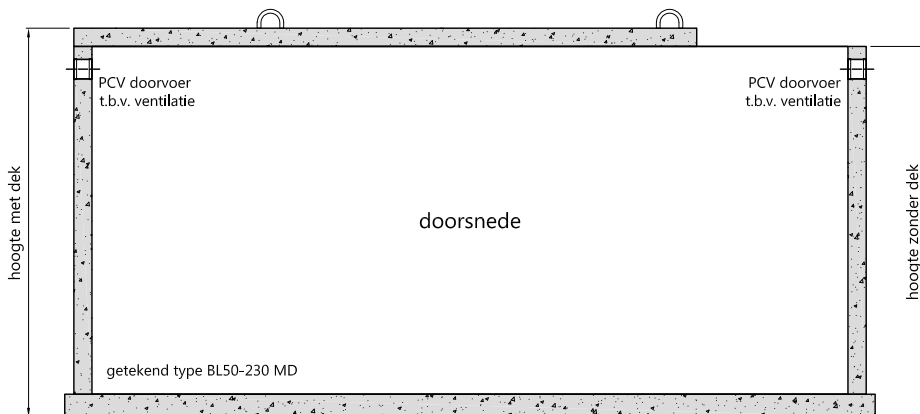

Prefab kelder serie Basic Large 230

LEENEN
steengoed b.v.

Kelders van de serie Basic Large 230 hebben een inwendige breedte van 300 cm en een inwendige hoogte van 230 cm. De vloerplaat is 15 cm, de wanden zijn 12 cm en de dekplaat is 12 cm dik. Om opdrijving te voorkomen wordt de kelder standaard uitgevoerd met een flens rondom, daarnaast worden standaard 4 stuks PVC manchet doorvoeren aangebracht t.b.v. de ventilatie.

Toepassingen:

Opslag / provisiekelder
Speelkamer / verblijfsruimte
Technische installaties

Toebehoren in optie:

- Centraaldoos in dek
- Tussenwand
- Toegeleverde delen instorten
- Opstort rond mangat
- Vergrote vloerplaat
- Heipalsparingen
- Stekkenbakken of stekeinden
- Buitenzijde geïsoleerd

type	inhoud (l)	gewicht (kg)	uitwendige maten (L x B x H)	inwendige maten (L x B x H)	uitvoering
BL40-230 MD	27.600	19.606	424 x 324 x 257	400 x 300 x 230	met dek
BL40-230 ZD	27.600	15.485	424 x 324 x 245	400 x 300 x 230	zonder dek
BL46-230 MD	31.740	21.773	484 x 324 x 257	460 x 300 x 230	met dek
BL46-230 ZD	31.740	17.069	484 x 324 x 245	460 x 300 x 230	zonder dek
BL50-230 MD	34.500	23.218	524 x 324 x 257	500 x 300 x 230	met dek
BL50-230 ZD	34.500	18.125	524 x 324 x 245	500 x 300 x 230	zonder dek
BL56-230 MD	38.640	25.385	584 x 324 x 257	560 x 300 x 230	met dek
BL56-230 ZD	38.640	19.709	584 x 324 x 245	560 x 300 x 230	zonder dek
BL60-230 MD	41.400	26.830	624 x 324 x 257	600 x 300 x 230	met dek
BL60-230 ZD	41.400	20.765	624 x 324 x 245	600 x 300 x 230	zonder dek
BL66-230 MD	45.540	28.997	684 x 324 x 257	660 x 300 x 230	met dek
BL66-230 ZD	45.540	22.349	684 x 324 x 245	660 x 300 x 230	zonder dek