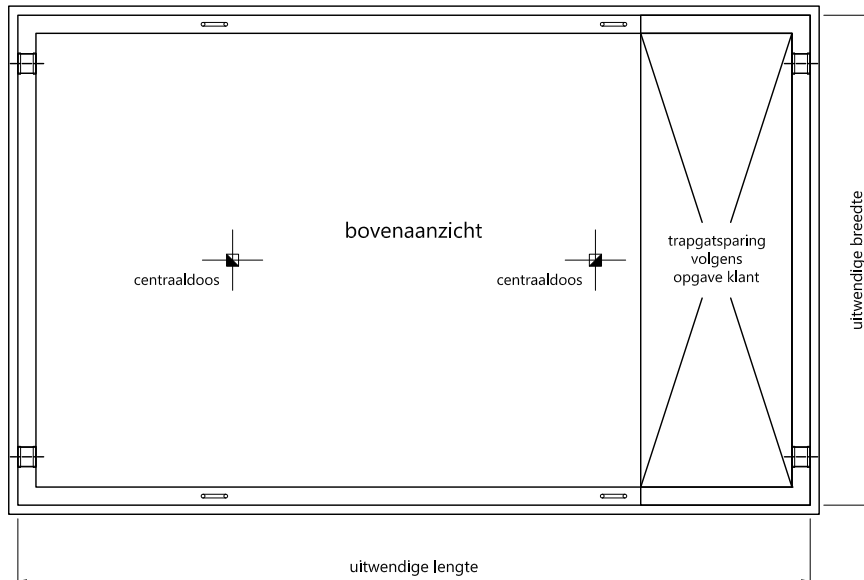

Prefab kelder serie Basic Large 230

LEENEN
steengoed b.v.

Kelders van de serie Basic Large 230 hebben een inwendige breedte van 300 cm en een inwendige hoogte van 230 cm. De vloerplaat is 15 cm, de wanden zijn 12 cm en de dekplaat is 12 cm dik. Om opdrijving te voorkomen wordt de kelder standaard uitgevoerd met een flens rondom, daarnaast worden standaard 4 stuks PVC manchet doorvoeren aangebracht t.b.v. de ventilatie.

Toepassingen:

Opslag / provisiekelder
Speelkamer / verblijfsruimte
Technische installaties

Toebehoren in optie:

- Centraaldoos in dek
- Tussenwand
- Toegeleverde delen instorten
- Opstort rond mangat
- Vergrote vloerplaat
- Heipalsparingen
- Stekkenbakken of stekeinden
- Buitenzijde geïsoleerd

type	inhoud (l)	gewicht (kg)	uitwendige maten (L x B x H)	inwendige maten (L x B x H)	uitvoering
BL40-230 MD	27.600	19.606	424 x 324 x 257	400 x 300 x 230	met dek
BL40-230 ZD	27.600	15.485	424 x 324 x 245	400 x 300 x 230	zonder dek
BL46-230 MD	31.740	21.773	484 x 324 x 257	460 x 300 x 230	met dek
BL46-230 ZD	31.740	17.069	484 x 324 x 245	460 x 300 x 230	zonder dek
BL50-230 MD	34.500	23.218	524 x 324 x 257	500 x 300 x 230	met dek
BL50-230 ZD	34.500	18.125	524 x 324 x 245	500 x 300 x 230	zonder dek
BL56-230 MD	38.640	25.385	584 x 324 x 257	560 x 300 x 230	met dek
BL56-230 ZD	38.640	19.709	584 x 324 x 245	560 x 300 x 230	zonder dek
BL60-230 MD	41.400	26.830	624 x 324 x 257	600 x 300 x 230	met dek
BL60-230 ZD	41.400	20.765	624 x 324 x 245	600 x 300 x 230	zonder dek
BL66-230 MD	45.540	28.997	684 x 324 x 257	660 x 300 x 230	met dek
BL66-230 ZD	45.540	22.349	684 x 324 x 245	660 x 300 x 230	zonder dek