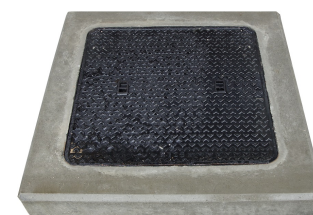

### Producteigenschappen:

Dekplaat t.b.v. afdekken van pompputten serie PP en serie MPP en van schachten serie SPP. Verkrijgbaar voor verschillende verkeersklassen

### Toebehoren in optie:

- Dekplaat opgelegd in mortel
- Afwijkend mangat
- Gietijzeren putafdekking
- Centerfix putafdekking
- Instorten gietijzeren deksel met kader in dekplaat

type	gewicht (kg)	mangat (L x B)	uitwendige maten (L x B x H)
DPP 40	67	-	60 x 60 x 10
DPP 50	82	-	70 x 70 x 10
DPP 60	120	40 x 40	80 x 80 x 10
DPP 60 zw	240	40 x 40	80 x 80 x 20
DPP 80	154	60 x 60	100 x 100 x 10
DPP 80 zw	308	60 x 60	100 x 100 x 20
DPP 90	255	60 x 60	110 x 110 x 12
DPP 100	259	60 x 60	120 x 120 x 10
DPP 100 zw	540	60 x 60	120 x 120 x 20
DPP 120	660	60 x 60	140 x 140 x 15
DPP 120 zw	808	60 x 60	140 x 140 x 20
DPP 150	1.010	60 x 60	170 x 170 x 15
DPP 150 zw	1.325	60 x 60	170 x 170 x 20
DPP 200	1.800	60 x 60	224 x 224 x 15
DPP 200 zw	1.800	60 x 60	224 x 224 x 15