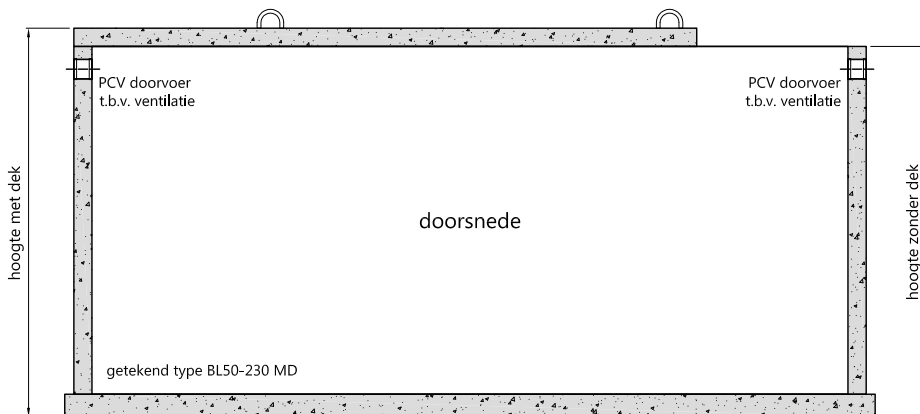

Prefab kelder serie Basic Large 230

LEENEN
steengoed b.v.

Kelders van de serie Basic Large 230 hebben een inwendige breedte van 300 cm en een inwendige hoogte van 230 cm. De vloerplaat is 15 cm, de wanden zijn 12 cm en de dekplaat is 12 cm dik. Om opdrijving te voorkomen wordt de kelder standaard uitgevoerd met een flens rondom, daarnaast worden standaard 4 stuks PVC manchet doorvoeren aangebracht t.b.v. de ventilatie.

Toepassingen:

Opslag / provisiekelder
Speelkamer / verblijfsruimte
Technische installaties

Toebehoren in optie:

- Centraaldoos in dek
- Tussenwand
- Toegeleverde delen instorten
- Opstort rond mangat
- Vergrote vloerplaat
- Heipaalsparingen
- Stekkenbakken of stekeinden
- Buitenzijde geïsoleerd

type	inhoud (l)	gewicht (kg)	uitwendige maten (L x B x H)	inwendige maten (L x B x H)	uitvoering
BL40-230 MD	27.600	19.606	424 x 324 x 257	400 x 300 x 230	met dek
BL40-230 ZD	27.600	15.485	424 x 324 x 245	400 x 300 x 230	zonder dek
BL46-230 MD	31.740	21.773	484 x 324 x 257	460 x 300 x 230	met dek
BL46-230 ZD	31.740	17.069	484 x 324 x 245	460 x 300 x 230	zonder dek
BL50-230 MD	34.500	23.218	524 x 324 x 257	500 x 300 x 230	met dek
BL50-230 ZD	34.500	18.125	524 x 324 x 245	500 x 300 x 230	zonder dek
BL56-230 MD	38.640	25.385	584 x 324 x 257	560 x 300 x 230	met dek
BL56-230 ZD	38.640	19.709	584 x 324 x 245	560 x 300 x 230	zonder dek
BL60-230 MD	41.400	26.830	624 x 324 x 257	600 x 300 x 230	met dek
BL60-230 ZD	41.400	20.765	624 x 324 x 245	600 x 300 x 230	zonder dek
BL66-230 MD	45.540	28.997	684 x 324 x 257	660 x 300 x 230	met dek
BL66-230 ZD	45.540	22.349	684 x 324 x 245	660 x 300 x 230	zonder dek