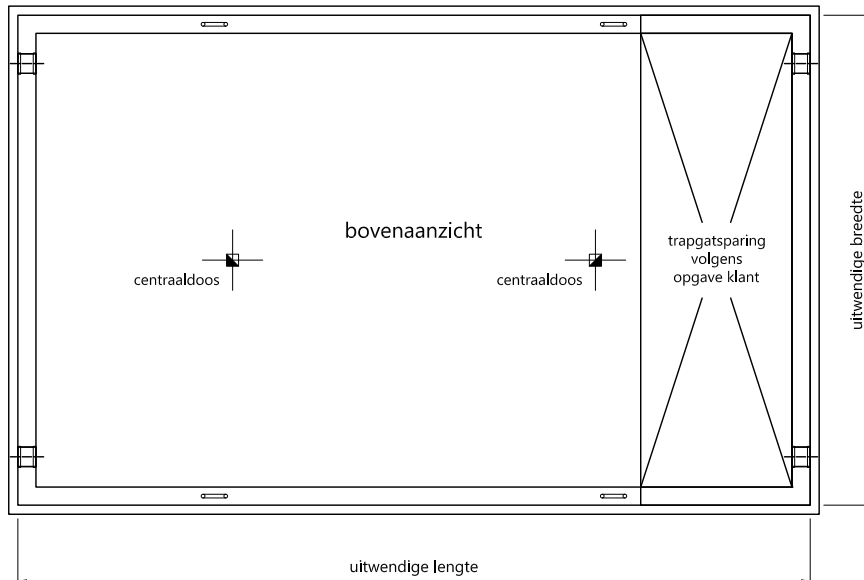

Prefab kelder serie Basic Large 230

LEENEN
steengoed b.v.

Kelders van de serie Basic Large 230 hebben een inwendige breedte van 300 cm en een inwendige hoogte van 230 cm. De vloerplaat is 15 cm, de wanden zijn 12 cm en de dekplaat is 12 cm dik. Om opdrijving te voorkomen wordt de kelder standaard uitgevoerd met een flens rondom, daarnaast worden standaard 4 stuks PVC manchet doorvoeren aangebracht t.b.v. de ventilatie.

Toepassingen:

Opslag / provisiekelder
Speelkamer / verblijfsruimte
Technische installaties

Toebehoren in optie:

- Centraaldoos in dek
- Tussenwand
- Toegeleverde delen instorten
- Opstort rond mangat
- Vergrote vloerplaat
- Heipaalsparingen
- Stekkenbakken of stekeinden
- Buitenzijde geïsoleerd

type	inhoud (l)	gewicht (kg)	uitwendige maten (L x B x H)	inwendige maten (L x B x H)	uitvoering
BL40-230 MD	27.600	19.606	424 x 324 x 257	400 x 300 x 230	met dek
BL40-230 ZD	27.600	15.485	424 x 324 x 245	400 x 300 x 230	zonder dek
BL46-230 MD	31.740	21.773	484 x 324 x 257	460 x 300 x 230	met dek
BL46-230 ZD	31.740	17.069	484 x 324 x 245	460 x 300 x 230	zonder dek
BL50-230 MD	34.500	23.218	524 x 324 x 257	500 x 300 x 230	met dek
BL50-230 ZD	34.500	18.125	524 x 324 x 245	500 x 300 x 230	zonder dek
BL56-230 MD	38.640	25.385	584 x 324 x 257	560 x 300 x 230	met dek
BL56-230 ZD	38.640	19.709	584 x 324 x 245	560 x 300 x 230	zonder dek
BL60-230 MD	41.400	26.830	624 x 324 x 257	600 x 300 x 230	met dek
BL60-230 ZD	41.400	20.765	624 x 324 x 245	600 x 300 x 230	zonder dek
BL66-230 MD	45.540	28.997	684 x 324 x 257	660 x 300 x 230	met dek
BL66-230 ZD	45.540	22.349	684 x 324 x 245	660 x 300 x 230	zonder dek