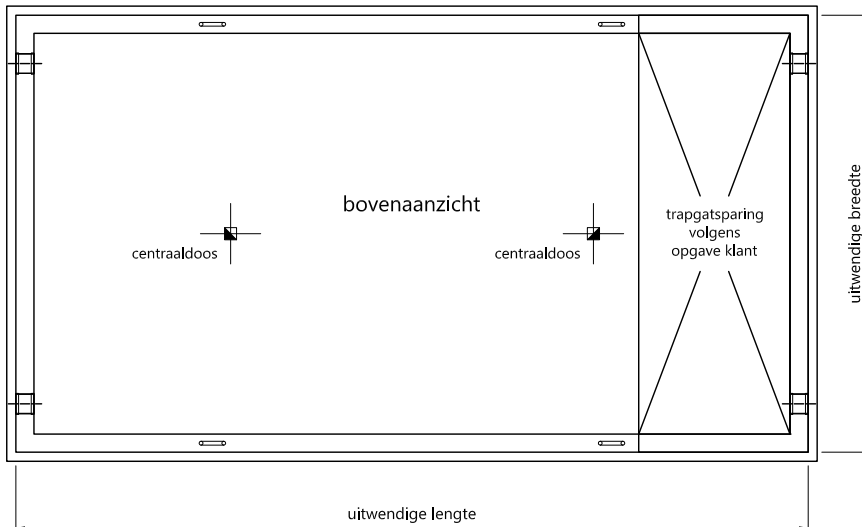

Prefab kelder serie Basic Medium 230

LEENEN
steengoed b.v.

Kelders van de serie Basic Medium 230 hebben een inwendige breedte van 265 cm en een inwendige hoogte van 230 cm. De vloerplaat is 12 cm, de wanden zijn 12 cm en de dekplaat is 12 cm dik. Om opdrijving te voorkomen wordt de kelder standaard uitgevoerd met een flens rondom, daarnaast worden standaard 4 stuks PVC manchet doorvoeren aangebracht t.b.v. de ventilatie.

Toepassingen:

Opslag / provisiekelder
Speelkamer / verblijfsruimte
Technische installaties

Toebehooren in optie:

- Centraaldoos in dek
- Tussenwand
- Toegeleverde delen instorten
- Opstort rond mangat
- Vergrote vloerplaat
- Heipalsparingen
- Stekkenbakken of stekeinden
- Buitenzijde geïsoleerd

type	inhoud (l)	gewicht (kg)	uitwendige maten (L x B x H)	inwendige maten (L x B x H)	uitvoering
BM30-230 MD	18.285	13.971	324 x 289 x 254	300 x 265 x 230	met dek
BM30-230 ZD	18.285	11.162	324 x 289 x 242	300 x 265 x 230	zonder dek
BM40-230 MD	24.380	17.121	424 x 289 x 254	400 x 265 x 230	met dek
BM40-230 ZD	24.380	13.445	424 x 289 x 242	400 x 265 x 230	zonder dek
BM50-230 MD	30.475	20.271	524 x 289 x 254	500 x 265 x 230	met dek
BM50-230 ZD	30.475	15.728	524 x 289 x 242	500 x 265 x 230	zonder dek
BM60-230 MD	36.570	23.421	624 x 289 x 254	600 x 265 x 230	met dek
BM60-230 ZD	36.570	18.011	624 x 289 x 242	600 x 265 x 230	zonder dek
BM70-230 MD	42.665	26.571	724 x 289 x 254	700 x 265 x 230	met dek
BM70-230 ZD	42.665	20.294	724 x 289 x 242	700 x 265 x 230	zonder dek
BM76-230 MD	46.322	30.258	784 x 289 x 257	760 x 265 x 230	met dek
BM76-230 ZD	46.322	23.461	784 x 289 x 245	760 x 265 x 230	zonder dek