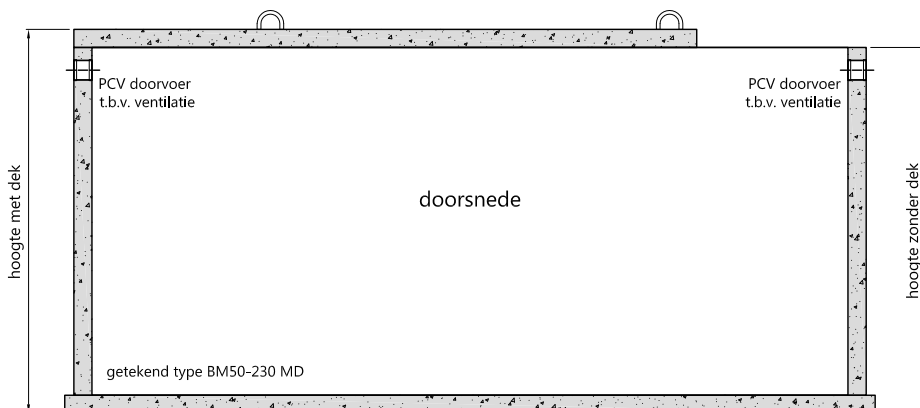

Prefab kelder serie Basic Medium 230

LEENEN
steengoed b.v.

Kelders van de serie Basic Medium 230 hebben een inwendige breedte van 265 cm en een inwendige hoogte van 230 cm. De vloerplaat is 12 cm, de wanden zijn 12 cm en de dekplaat is 12 cm dik. Om opdrijving te voorkomen wordt de kelder standaard uitgevoerd met een flens rondom, daarnaast worden standaard 4 stuks PVC manchet doorvoeren aangebracht t.b.v. de ventilatie.

Toepassingen:

Opslag / provisiekelder
Speelkamer / verblijfsruimte
Technische installaties

Toebehooren in optie:

- Centraaldoos in dek
- Tussenwand
- Toegeleverde delen instorten
- Opstort rond mangat
- Vergrote vloerplaat
- Heipalsparingen
- Stekkenbakken of stekeinden
- Buitenzijde geïsoleerd

type	inhoud (l)	gewicht (kg)	uitwendige maten (L x B x H)	inwendige maten (L x B x H)	uitvoering
BM30-230 MD	18.285	13.971	324 x 289 x 254	300 x 265 x 230	met dek
BM30-230 ZD	18.285	11.162	324 x 289 x 242	300 x 265 x 230	zonder dek
BM40-230 MD	24.380	17.121	424 x 289 x 254	400 x 265 x 230	met dek
BM40-230 ZD	24.380	13.445	424 x 289 x 242	400 x 265 x 230	zonder dek
BM50-230 MD	30.475	20.271	524 x 289 x 254	500 x 265 x 230	met dek
BM50-230 ZD	30.475	15.728	524 x 289 x 242	500 x 265 x 230	zonder dek
BM60-230 MD	36.570	23.421	624 x 289 x 254	600 x 265 x 230	met dek
BM60-230 ZD	36.570	18.011	624 x 289 x 242	600 x 265 x 230	zonder dek
BM70-230 MD	42.665	26.571	724 x 289 x 254	700 x 265 x 230	met dek
BM70-230 ZD	42.665	20.294	724 x 289 x 242	700 x 265 x 230	zonder dek
BM76-230 MD	46.322	30.258	784 x 289 x 257	760 x 265 x 230	met dek
BM76-230 ZD	46.322	23.461	784 x 289 x 245	760 x 265 x 230	zonder dek