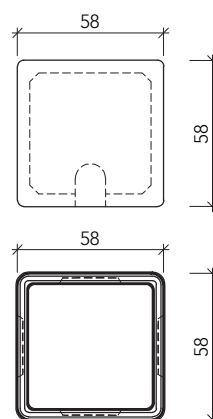

TP 40

Deksel
gewicht 22 kg

Opzetstuk 40 cm
gewicht 63 kg
stuks per pallet 18

Toezichtput
gewicht 83 kg
stuks per pallet 18

Bovenaanzicht

TP 50

Deksel
gewicht 32 kg

Opzetstuk 40 cm
gewicht 81 kg
stuks per pallet 8

Toezichtput
gewicht 109 kg
stuks per pallet 8

Bovenaanzicht

TP 60

Deksel
gewicht 47 kg

Opzetstuk 30 cm
gewicht 90 kg
stuks per pallet 12

Opzetstuk 50 cm
gewicht 144 kg stuks
per pallet 8

Toezichtput
gewicht 185 kg
stuks per pallet 9

Bovenaanzicht