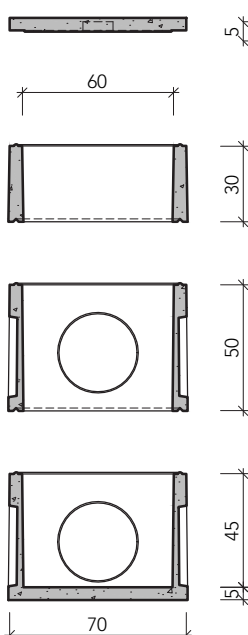

TP 40

Deksel
gewicht 22 kg

Opzetstuk 40 cm
gewicht 63 kg
stuks per pallet 18

Toezichtput
gewicht 83 kg
stuks per pallet 18

Bovenaanzicht

TP 50

Deksel
gewicht 32 kg

Opzetstuk 40 cm
gewicht 81 kg
stuks per pallet 8

Toezichtput
gewicht 109 kg
stuks per pallet 8

Bovenaanzicht

TP 60

Deksel
gewicht 47 kg

Opzetstuk 30 cm
gewicht 90 kg
stuks per pallet 12

Opzetstuk 50 cm
gewicht 144 kg stuks
per pallet 8

Toezichtput
gewicht 185 kg
stuks per pallet 9

Bovenaanzicht