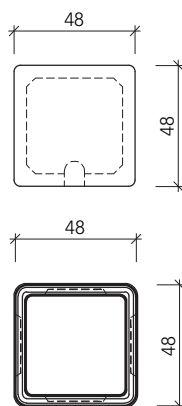

TP 40

Deksel
gewicht 22 kg

Opzetstuk 40 cm
gewicht 63 kg
stuks per pallet 18

Toezichtput
gewicht 83 kg
stuks per pallet 18

Bovenaanzicht

TP 50

Deksel
gewicht 32 kg

Opzetstuk 40 cm
gewicht 81 kg
stuks per pallet 8

Toezichtput
gewicht 109 kg
stuks per pallet 8

Bovenaanzicht

TP 60

Deksel
gewicht 47 kg

Opzetstuk 30 cm
gewicht 90 kg
stuks per pallet 12

Opzetstuk 50 cm
gewicht 144 kg stuks
per pallet 8

Toezichtput
gewicht 185 kg
stuks per pallet 9

Bovenaanzicht