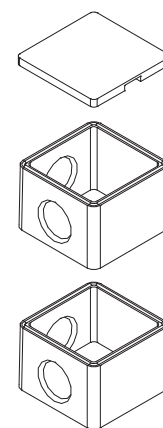

TP 40

Deksel
gewicht 22 kg

Opzetstuk 40 cm
gewicht 63 kg
stuks per pallet 18

Toezichtput
gewicht 83 kg
stuks per pallet 18

Bovenaanzicht

TP 50

Deksel
gewicht 32 kg

Opzetstuk 40 cm
gewicht 81 kg
stuks per pallet 8

Toezichtput
gewicht 109 kg
stuks per pallet 8

Bovenaanzicht

TP 60

Deksel
gewicht 47 kg

Opzetstuk 30 cm
gewicht 90 kg
stuks per pallet 12

Opzetstuk 50 cm
gewicht 144 kg stuks
per pallet 8

Toezichtput
gewicht 185 kg
stuks per pallet 9

Bovenaanzicht