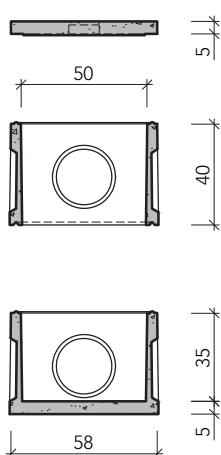

TP 40

Deksel
gewicht 22 kg

Opzetstuk 40 cm
gewicht 63 kg
stuks per pallet 18

Toezichtput
gewicht 83 kg
stuks per pallet 18

Bovenaanzicht

TP 50

Deksel
gewicht 32 kg

Opzetstuk 40 cm
gewicht 81 kg
stuks per pallet 8

Toezichtput
gewicht 109 kg
stuks per pallet 8

Bovenaanzicht

TP 60

Deksel
gewicht 47 kg

Opzetstuk 30 cm
gewicht 90 kg
stuks per pallet 12

Opzetstuk 50 cm
gewicht 144 kg stuks
per pallet 8

Toezichtput
gewicht 185 kg
stuks per pallet 9

Bovenaanzicht