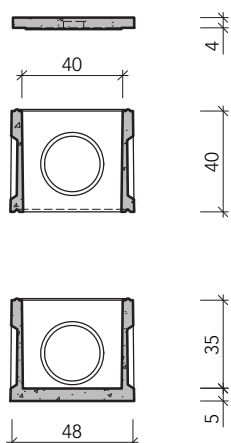

TP 40

Deksel
gewicht 22 kg

Opzetstuk 40 cm
gewicht 63 kg
stuks per pallet 18

Toezichtput
gewicht 83 kg
stuks per pallet 18

Bovenaanzicht

TP 50

Deksel
gewicht 32 kg

Opzetstuk 40 cm
gewicht 81 kg
stuks per pallet 8

Toezichtput
gewicht 109 kg
stuks per pallet 8

Bovenaanzicht

TP 60

Deksel
gewicht 47 kg

Opzetstuk 30 cm
gewicht 90 kg
stuks per pallet 12

Opzetstuk 50 cm
gewicht 144 kg stuks
per pallet 8

Toezichtput
gewicht 185 kg
stuks per pallet 9

Bovenaanzicht