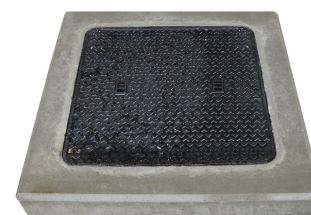

Producteigenschappen:

Dekplaat t.b.v. afdekken van pompputten serie PP en serie MPP en van schachten serie SPP. Verkrijgbaar voor verschillende verkeersklassen

Toebehoren in optie:

- Dekplaat opgelegd in mortel
- Afwijkend mangat
- Gietijzeren putafdekking
- Centerfix putafdekking
- Instorten gietijzeren deksel met kader in dekplaat

type	gewicht (kg)	mangat (L x B)	uitwendige maten (L x B x H)
DPP 40	90	-	60 x 60 x 10
DPP 50	123	-	70 x 70 x 10
DPP 60	120	40 x 40	80 x 80 x 10
DPP 60 zw	240	40 x 40	80 x 80 x 20
DPP 80	160	60 x 60	100 x 100 x 10
DPP 80 zw	320	60 x 60	100 x 100 x 20
DPP 90	255	60 x 60	110 x 110 x 12
DPP 100	270	60 x 60	120 x 120 x 10
DPP 100 zw	540	60 x 60	120 x 120 x 20
DPP 120	600	60 x 60	140 x 140 x 15
DPP 120 zw	800	60 x 60	140 x 140 x 20
DPP 150	949	60 x 60	170 x 170 x 15
DPP 150 zw	1.265	60 x 60	170 x 170 x 20